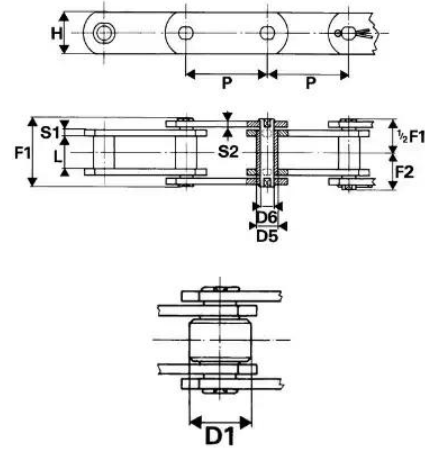

Chaîne de manutention lourde DIN, FV040B063

CMW

Description

Chaîne de manutention lourde DIN, FV040B063

Détails du produit