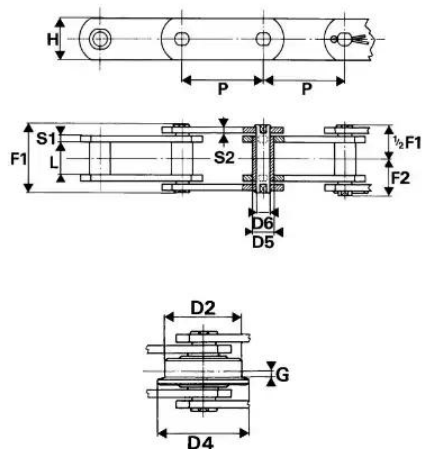

Chaine de manutention lourde DIN, FV040D063

CMW

Description

Chaine de manutention lourde DIN, FV040D063

Détails du produit