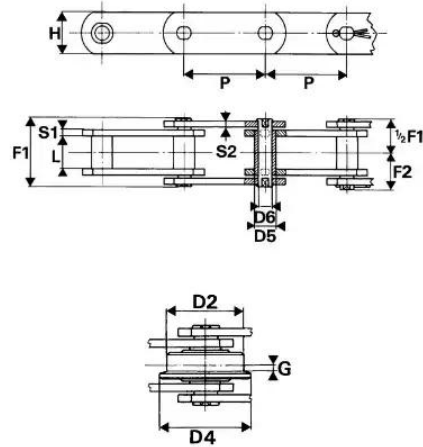

Chaine de manutention lourde DIN, FV040D100

CMW

Description

Chaine de manutention lourde DIN, FV040D100

Détails du produit