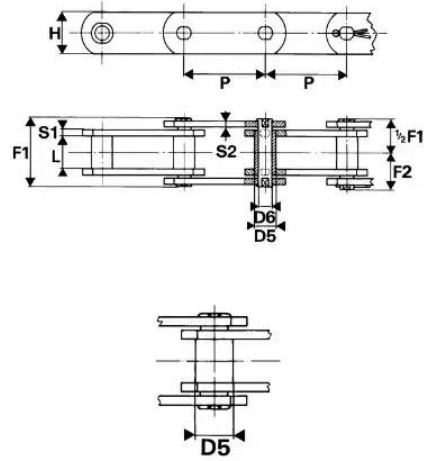

Chaine de manutention lourde DIN, FV063A063

CMW

Description

Chaine de manutention lourde DIN, FV063A063

Détails du produit