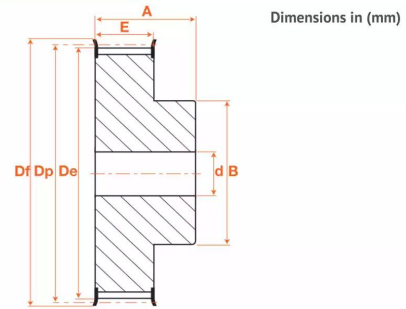

## Description

Poulies synchrones - Profil Timing - Pré alésée en Acier, référence HZ016-100. Poulie de section H avec 16 dents.

### Détails du produit

Def (mm)	70
Dp (mm)	64.68
De (mm)	63.3
Diam int. (mm)	14
B (mm)	45
A (mm)	45
C (mm)	0
E (mm)	31.8