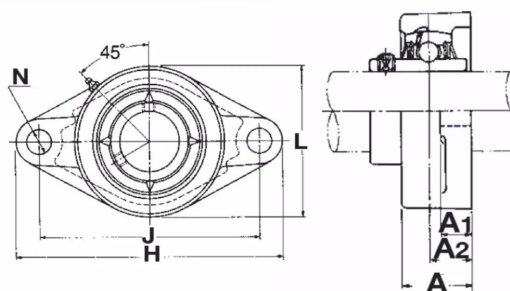

Paliers auto-aligneurs, LFTC15N

BALL BEARING UNITS
(Paliers auto-aligneurs)

Fonte
(Paliers en Fonte)

Description

Paliers auto-aligneurs Ovale en Fonte, Référence LFTC15N. Série LFTC. Bague longue, serrage effectué par Vis pointeau.

Détails du produit

Détails du produit

Diam int. (mm)	15
L (mm)	58.5
L1 (mm)	0
L2 (mm)	0
H (mm)	81
H1 (mm)	0
H2 (mm)	0
J max.	0
J min.	0
J (mm)	63.5
N (mm)	0
A1 (mm)	24.27
A2 (mm)	0