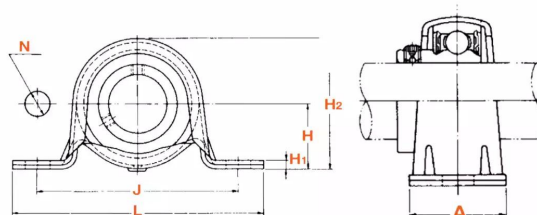

# Paliers auto-aligneurs, LPB1/2N

BALL BEARING UNITS  
(Paliers auto-aligneurs)

Tole  
(Paliers à semelle)

## Description

Paliers auto-aligneurs Semelle en Tole, Référence LPB1/2N. Série LPB. Bague longue, serrage effectué par Vis pointeau.

### Détails du produit

Diam int. (mm)	12.7
Di (pouce)	1/2in
L (mm)	85.7
L1 (mm)	0
L2 (mm)	0
H (mm)	22.2
H1 (mm)	2.4
H2 (mm)	43.2
J max.	0
J min.	0
J (mm)	68
N (mm)	0