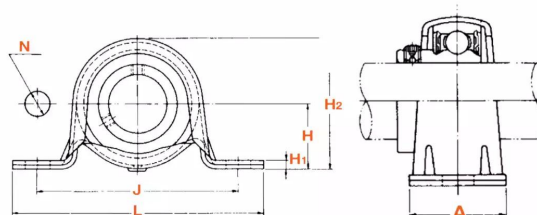

Paliers auto-aligneurs, LPB114N

BALL BEARING UNITS
(Paliers auto-aligneurs)

Tôle
(Paliers à semelle)

Description

Paliers auto-aligneurs Semelle en Tôle, Référence LPB114N. Série LPB. Bague longue, serrage effectué par Vis pointeau.

Détails du produit

Détails du produit

Diam int. (mm)	31.75
Di (pouce)	1in 1/4
L (mm)	117.5
L1 (mm)	0
L2 (mm)	0
H (mm)	33.3
H1 (mm)	3.6
H2 (mm)	65.7
J max.	0
J min.	0
J (mm)	95
N (mm)	0