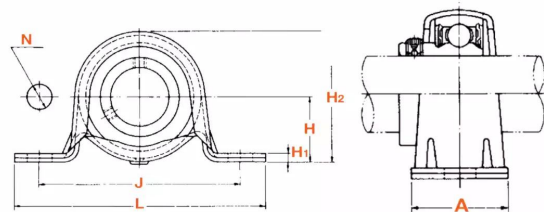

Paliers auto-aligneurs, LPB12ECN

BALL BEARING UNITS
(Paliers auto-aligneurs)

Tôle
(Paliers à semelle)

Description

Paliers auto-aligneurs Semelle en Tôle, Référence LPB12ECN. Série LPB. Bague courte, serrage effectué par Collier excentrique.

Détails du produit

Détails du produit

Diam int. (mm)	12
L (mm)	85.7
L1 (mm)	0
L2 (mm)	0
H (mm)	22.2
H1 (mm)	2.4
H2 (mm)	43.2
J max.	0
J min.	0
J (mm)	68
N (mm)	0