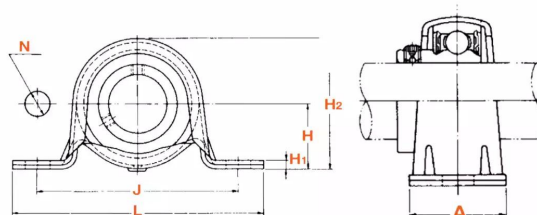

Paliers auto-aligneurs, LPB12N

BALL BEARING UNITS
(Paliers auto-aligneurs)

Tôle
(Paliers à semelle)

Description

Paliers auto-aligneurs Semelle en Tôle, Référence LPB12N. Série LPB. Bague longue, serrage effectué par Vis pointeau.

Détails du produit

Détails du produit

Diam int. (mm)	12
L (mm)	85.7
L1 (mm)	0
L2 (mm)	0
H (mm)	22.2
H1 (mm)	2.4
H2 (mm)	43.2
J max.	0
J min.	0
J (mm)	68
N (mm)	0