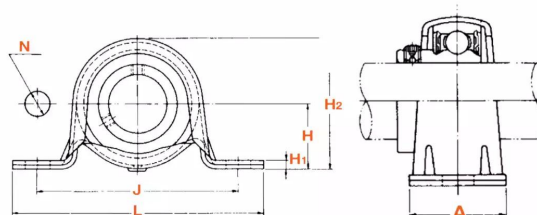

# Paliers auto-aligneurs, LPB1316ECN

**NSK**

BALL BEARING UNITS  
(Paliers auto-aligneurs)

Tole  
(Paliers à semelle)

## Description

Paliers auto-aligneurs Semelle en Tole, Référence LPB1316ECN. Série LPB. Bague courte, serrage effectué par Collier excentrique.

### Détails du produit

Diam int. (mm)	30.16
Di (pouce)	1in 3/16
L (mm)	117.5
L1 (mm)	0
L2 (mm)	0
H (mm)	33.3
H1 (mm)	3.6
H2 (mm)	65.7
J max.	0
J min.	0
J (mm)	95
N (mm)	0