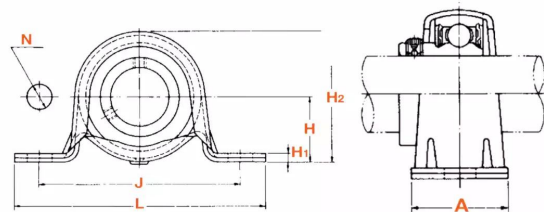

Paliers auto-aligneurs, LPB15N

BALL BEARING UNITS
(Paliers auto-aligneurs)

Tôle
(Paliers à semelle)

Description

Paliers auto-aligneurs Semelle en Tôle, Référence LPB15N. Série LPB. Bague longue, serrage effectué par Vis pointeau.

Détails du produit

Détails du produit

Diam int. (mm)	15
L (mm)	85.7
L1 (mm)	0
L2 (mm)	0
H (mm)	22.2
H1 (mm)	2.4
H2 (mm)	43.2
J max.	0
J min.	0
J (mm)	68
N (mm)	0