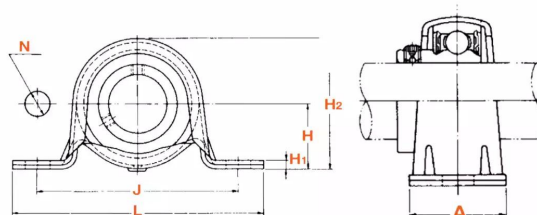

Paliers auto-aligneurs, LPB16N

BALL BEARING UNITS
(Paliers auto-aligneurs)

Tôle
(Paliers à semelle)

Description

Paliers auto-aligneurs Semelle en Tôle, Référence LPB16N. Série LPB. Bague longue, serrage effectué par Vis pointeau.

Détails du produit

Détails du produit

Diam int. (mm)	16
L (mm)	85.7
L1 (mm)	0
L2 (mm)	0
H (mm)	22.2
H1 (mm)	2.4
H2 (mm)	43.2
J max.	0
J min.	0
J (mm)	68
N (mm)	0