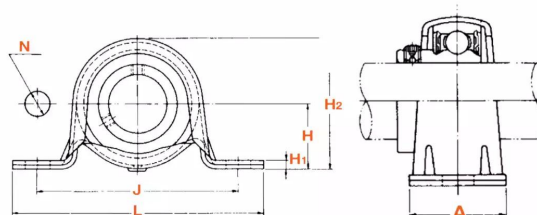

Paliers auto-aligneurs, LPB17N

BALL BEARING UNITS
(Paliers auto-aligneurs)

Tôle
(Paliers à semelle)

Description

Paliers auto-aligneurs Semelle en Tôle, Référence LPB17N. Série LPB. Bague longue, serrage effectué par Vis pointeau.

Détails du produit

Détails du produit

Diam int. (mm)	17
L (mm)	85.7
L1 (mm)	0
L2 (mm)	0
H (mm)	22.2
H1 (mm)	2.4
H2 (mm)	43.2
J max.	0
J min.	0
J (mm)	68
N (mm)	0