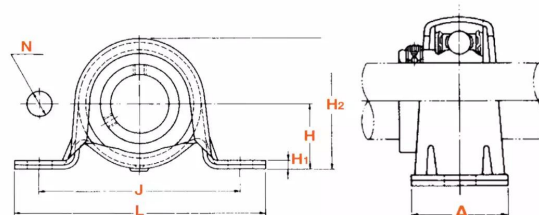

Paliers auto-aligneurs, LPB1ECN

BALL BEARING UNITS
(Paliers auto-aligneurs)

Tole
(Paliers à semelle)

Description

Paliers auto-aligneurs Semelle en Tole, Référence LPB1ECN. Série LPB. Bague courte, serrage effectué par Collier excentrique.

Détails du produit

Détails du produit

Diam int. (mm)	25.4
Di (pouce)	1in
L (mm)	108
L1 (mm)	0
L2 (mm)	0
H (mm)	28.6
H1 (mm)	2.8
H2 (mm)	55.8
J max.	0
J min.	0
J (mm)	86
N (mm)	0