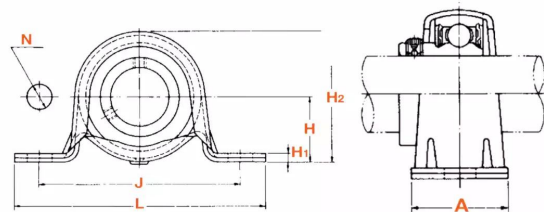

Paliers auto-aligneurs, LPB1N

BALL BEARING UNITS
(Paliers auto-aligneurs)

Tôle
(Paliers à semelle)

Description

Paliers auto-aligneurs Semelle en Tôle, Référence LPB1N. Série LPB. Bague longue, serrage effectué par Vis pointeau.

Détails du produit

Détails du produit

Diam int. (mm)	25.4
Di (pouce)	1in
L (mm)	108
L1 (mm)	0
L2 (mm)	0
H (mm)	28.6
H1 (mm)	2.8
H2 (mm)	55.8
J max.	0
J min.	0
J (mm)	86
N (mm)	0