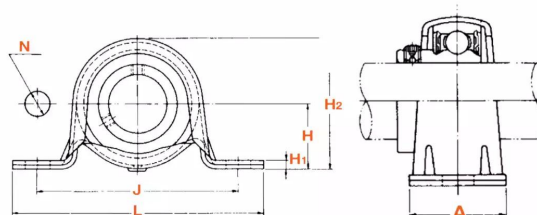

Paliers auto-aligneurs, LPB20AN

BALL BEARING UNITS
(Paliers auto-aligneurs)

Tôle
(Paliers à semelle)

Description

Paliers auto-aligneurs Semelle en Tôle, Référence LPB20AN. Série LPB. Bague courte, serrage effectué par Vis pointeau.

Détails du produit

Détails du produit

Diam int. (mm)	20
L (mm)	98.4
L1 (mm)	0
L2 (mm)	0
H (mm)	25.4
H1 (mm)	2.4
H2 (mm)	49.9
J max.	0
J min.	0
J (mm)	76
N (mm)	0