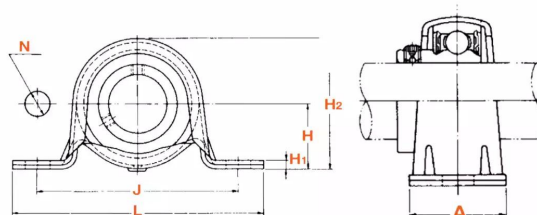

# Paliers auto-aligneurs, LPB20ECN

BALL BEARING UNITS  
(Paliers auto-aligneurs)

Tole  
(Paliers à semelle)

## Description

Paliers auto-aligneurs Semelle en Tole, Référence LPB20ECN. Série LPB. Bague courte, serrage effectué par Collier excentrique.

### Détails du produit

Diam int. (mm)	20
L (mm)	98.4
L1 (mm)	0
L2 (mm)	0
H (mm)	25.4
H1 (mm)	2.4
H2 (mm)	49.9
J max.	0
J min.	0
J (mm)	76
N (mm)	0