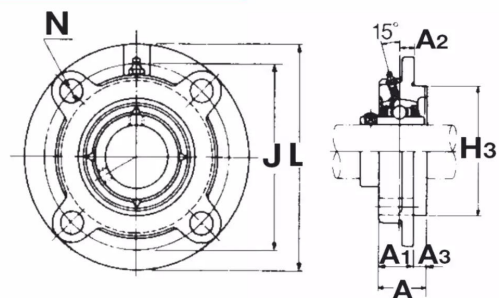

# Paliers auto-aligneurs, MFC100HLTN

**NSK**

BALL BEARING UNITS  
(Paliers auto-aligneurs)

Fonte  
(Paliers ronds)

## Description

Paliers auto-aligneurs Rond en Fonte, Référence MFC100HLTN. Série MFC. Bague longue, serrage effectué par Vis pointeau.

### Détails du produit

Diam int. (mm)	100
L (mm)	298.4
L1 (mm)	0
L2 (mm)	0
H (mm)	228.6
H1 (mm)	0
J max.	0
J min.	0
J (mm)	260.35
N (mm)	0
A1 (mm)	88.9
A2 (mm)	0