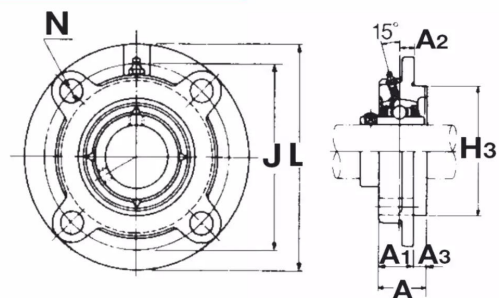

Paliers auto-aligneurs, MFC112HLTN

NSK

BALL BEARING UNITS
(Paliers auto-aligneurs)

Fonte
(Paliers ronds)

Description

Paliers auto-aligneurs Rond en Fonte, Référence MFC112HLTN. Série MFC. Bague longue, serrage effectué par Vis pointeau.

Détails du produit

Détails du produit

Diam int. (mm)	38.1
Di (pouce)	1in 1/2
L (mm)	133.4
L1 (mm)	0
L2 (mm)	0
H (mm)	92.07
H1 (mm)	0
J max.	0
J min.	0
J (mm)	111.12
N (mm)	0
A1 (mm)	38.1
A2 (mm)	0