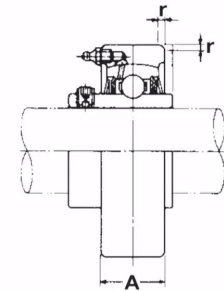

Paliers auto-aligneurs, MSC1N

BALL BEARING UNITS
(Paliers auto-aligneurs)

Cartouche
(Paliers cartouches)

Description

Paliers auto-aligneurs Cartouche en Fonte, Référence MSC1N. Série MSC. Bague longue, serrage effectué par Vis pointeau.

Détails du produit

Détails du produit

Diam int. (mm) 25.4

Di (pouce) 1in