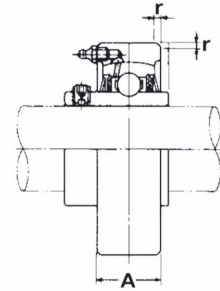

Paliers auto-aligneurs, MSC2316N

BALL BEARING UNITS
(Paliers auto-aligneurs)

Cartouche
(Paliers cartouches)

Description

Paliers auto-aligneurs Cartouche en Fonte, Référence MSC2316N. Série MSC. Bague longue, serrage effectué par Vis pointeau.

Détails du produit

Détails du produit

Diam int. (mm) 55.56

Di (pouce) 2in 3/16