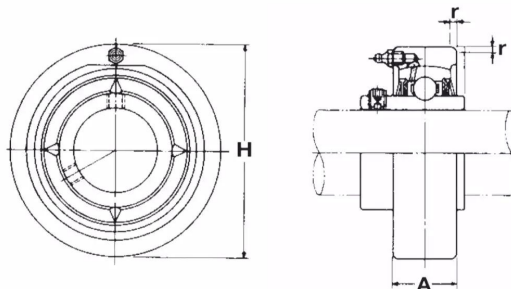

Paliers auto-aligneurs, MSC25N

NSK

BALL BEARING UNITS
(Paliers auto-aligneurs)

Cartouche
(Paliers cartouches)

Description

Paliers auto-aligneurs Cartouche en Fonte, Référence MSC25N. Série MSC. Bague longue, serrage effectué par Vis pointeau.

Détails du produit

Détails du produit

Diam int. (mm) 25