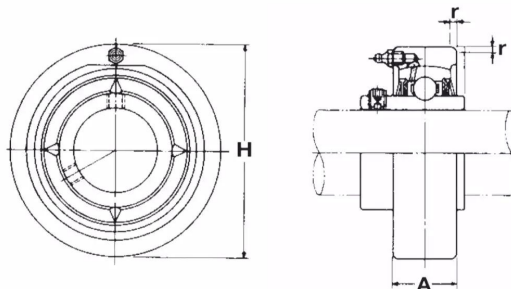

Paliers auto-aligneurs, MSC3N

BALL BEARING UNITS
(Paliers auto-aligneurs)

Cartouche
(Paliers cartouches)

Description

Paliers auto-aligneurs Cartouche en Fonte, Référence MSC3N. Série MSC. Bague longue, serrage effectué par Vis pointeau.

Détails du produit

Détails du produit

Diam int. (mm) 76.2

Di (pouce) 3in