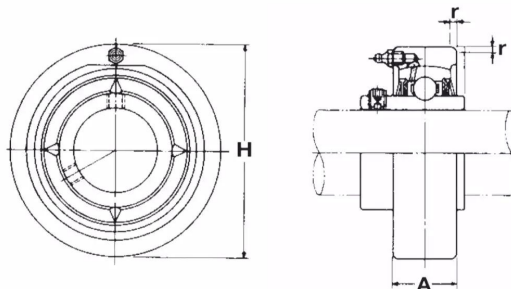

# Paliers auto-aligneurs, MSC4N

BALL BEARING UNITS  
(Paliers auto-aligneurs)

Cartouche  
(Paliers cartouches)

## Description

Paliers auto-aligneurs Cartouche en Fonte, Référence MSC4N. Série MSC. Bague longue, serrage effectué par Vis pointeau.

### Détails du produit

Diam int. (mm) 101.6

Di (pouce) 4in