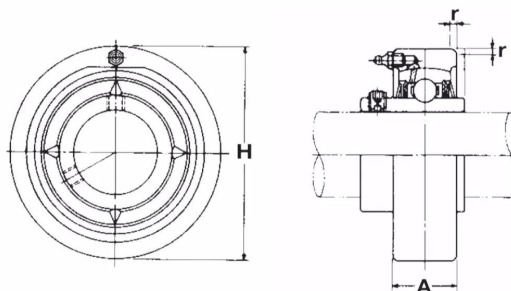

Paliers auto-aligneurs, MSC75N

BALL BEARING UNITS
(Paliers auto-aligneurs)

Cartouche
(Paliers cartouches)

Description

Paliers auto-aligneurs Cartouche en Fonte, Référence MSC75N. Série MSC. Bague longue, serrage effectué par Vis pointeau.

Détails du produit

Détails du produit

Diam int. (mm) 75