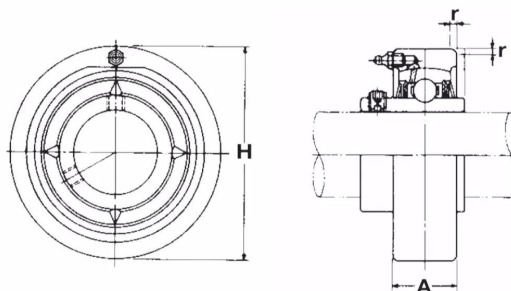

Paliers auto-aligneurs, MSC80N

BALL BEARING UNITS
(Paliers auto-aligneurs)

Cartouche
(Paliers cartouches)

Description

Paliers auto-aligneurs Cartouche en Fonte, Référence MSC80N. Série MSC. Bague longue, serrage effectué par Vis pointeau.

Détails du produit

Détails du produit

Diam int. (mm) 80