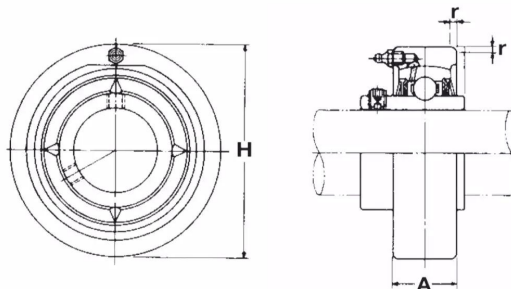

Paliers auto-aligneurs, MSC85N

NSK

BALL BEARING UNITS
(Paliers auto-aligneurs)

Cartouche
(Paliers cartouches)

Description

Paliers auto-aligneurs Cartouche en Fonte, Référence MSC85N. Série MSC. Bague longue, serrage effectué par Vis pointeau.

Détails du produit

Détails du produit

Diam int. (mm) 85