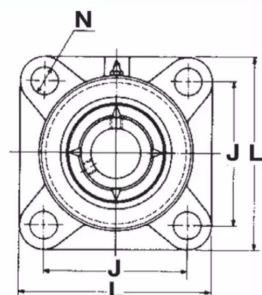

Paliers auto-aligneurs, MSF100HLTN

BALL BEARING UNITS
(Paliers auto-aligneurs)

Fonte
(Paliers carrés)

Description

Paliers auto-aligneurs Carré en Fonte, Référence MSF100HLTN. Série MSF. Bague longue, serrage effectué par Vis pointeau.

Détails du produit

Détails du produit

Diam int. (mm)	100
L (mm)	267.5
L1 (mm)	0
L2 (mm)	0
H (mm)	235.5
H1 (mm)	0
H2 (mm)	0
J max.	0
J min.	0
J (mm)	211.12
N (mm)	0
A1 (mm)	126.95
A2 (mm)	0