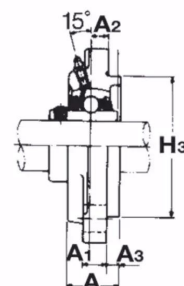

Paliers auto-aligneurs, MSF100HLTN

BALL BEARING UNITS
(Paliers auto-aligneurs)

Fonte
(Paliers carrés)

Description

Paliers auto-aligneurs Carré en Fonte, Référence MSF100HLTN. Série MSF. Bague longue, serrage effectué par Vis pointeau.

Détails du produit

Détails du produit

Diam int. (mm)	100
L (mm)	267.5
L1 (mm)	0
L2 (mm)	0
H (mm)	235.5
H1 (mm)	0
H2 (mm)	0
J max.	0
J min.	0
J (mm)	211.12
N (mm)	0
A1 (mm)	126.95
A2 (mm)	0