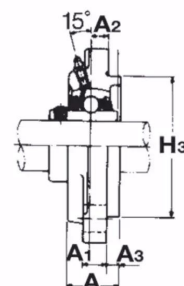

Paliers auto-aligneurs, MSF103025KN

BALL BEARING UNITS
(Paliers auto-aligneurs)

Fonte
(Paliers carrés)

Description

Paliers auto-aligneurs Carré en Fonte, Référence MSF103025KN. Série MSF. , serrage effectué par Manchon conique.

Détails du produit

Détails du produit

Diam int. (mm)	25
L (mm)	108
L1 (mm)	0
L2 (mm)	0
H (mm)	82.6
H1 (mm)	0
H2 (mm)	0
J max.	0
J min.	0
J (mm)	82.5
N (mm)	0
A1 (mm)	0
A2 (mm)	0