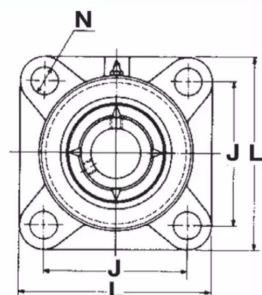

Paliers auto-aligneurs, MSF103025KN

BALL BEARING UNITS
(Paliers auto-aligneurs)

Fonte
(Paliers carrés)

Description

Paliers auto-aligneurs Carré en Fonte, Référence MSF103025KN. Série MSF. , serrage effectué par Manchon conique.

Détails du produit

Détails du produit

Diam int. (mm)	25
L (mm)	108
L1 (mm)	0
L2 (mm)	0
H (mm)	82.6
H1 (mm)	0
H2 (mm)	0
J max.	0
J min.	0
J (mm)	82.5
N (mm)	0
A1 (mm)	0
A2 (mm)	0