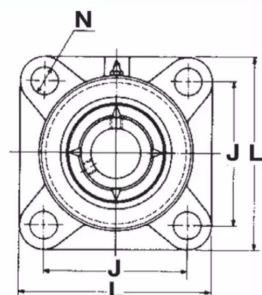

Paliers auto-aligneurs, MSF10552KN

BALL BEARING UNITS
(Paliers auto-aligneurs)

Fonte
(Paliers carrés)

Description

Paliers auto-aligneurs Carré en Fonte, Référence MSF10552KN. Série MSF. , serrage effectué par Manchon conique.

Détails du produit

Détails du produit

Diam int. (mm)	50.8
Di (pouce)	2in
L (mm)	161.9
L1 (mm)	0
L2 (mm)	0
H (mm)	127
H1 (mm)	0
H2 (mm)	0
J max.	0
J min.	0
J (mm)	130
N (mm)	0
A1 (mm)	0
A2 (mm)	0