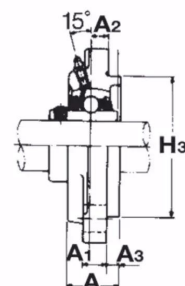

Paliers auto-aligneurs, MSF10552KN

BALL BEARING UNITS
(Paliers auto-aligneurs)

Fonte
(Paliers carrés)

Description

Paliers auto-aligneurs Carré en Fonte, Référence MSF10552KN. Série MSF. , serrage effectué par Manchon conique.

Détails du produit

Détails du produit

Diam int. (mm)	50.8
Di (pouce)	2in
L (mm)	161.9
L1 (mm)	0
L2 (mm)	0
H (mm)	127
H1 (mm)	0
H2 (mm)	0
J max.	0
J min.	0
J (mm)	130
N (mm)	0
A1 (mm)	0
A2 (mm)	0