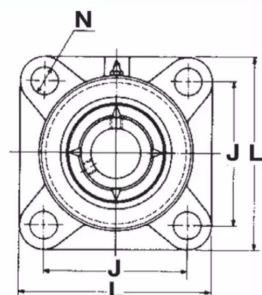

Paliers auto-aligneurs, MSF105550KN

BALL BEARING UNITS
(Paliers auto-aligneurs)

Fonte
(Paliers carrés)

Description

Paliers auto-aligneurs Carré en Fonte, Référence MSF105550KN. Série MSF. , serrage effectué par Manchon conique.

Détails du produit

Détails du produit

Diam int. (mm)	50
L (mm)	161.9
L1 (mm)	0
L2 (mm)	0
H (mm)	127
H1 (mm)	0
H2 (mm)	0
J max.	0
J min.	0
J (mm)	130
N (mm)	0
A1 (mm)	0
A2 (mm)	0