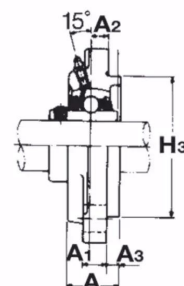

Paliers auto-aligneurs, MSF105550KN

BALL BEARING UNITS
(Paliers auto-aligneurs)

Fonte
(Paliers carrés)

Description

Paliers auto-aligneurs Carré en Fonte, Référence MSF105550KN. Série MSF. , serrage effectué par Manchon conique.

Détails du produit

Détails du produit

Diam int. (mm)	50
L (mm)	161.9
L1 (mm)	0
L2 (mm)	0
H (mm)	127
H1 (mm)	0
H2 (mm)	0
J max.	0
J min.	0
J (mm)	130
N (mm)	0
A1 (mm)	0
A2 (mm)	0