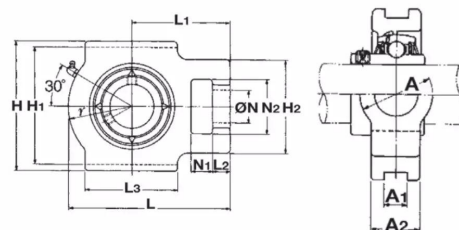

# Paliers auto-aligneurs, MST112N

BALL BEARING UNITS  
(Paliers auto-aligneurs)

Fonte  
(Paliers tendeurs)

## Description

Paliers auto-aligneurs Tendeur en Fonte, Référence MST112N. Série MST. Bague longue, serrage effectué par Vis pointeau.

### Détails du produit

Diam int. (mm)	38.1
Di (pouce)	1in 1/2
L (mm)	147
H (mm)	118
H1 (mm)	82.5
J max.	0
J min.	0
J (mm)	0
N (mm)	29