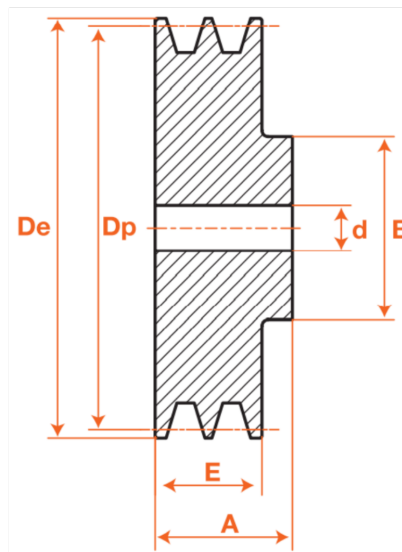

Poulies trapézoïdales pré alésées, PFA10050

Description

Poulies trapézoïdales pré alésées, référence PFA10050. Poulie de section SPA/A avec 1 gorges.

Détails du produit

Détails du produit

De (mm)	55.5
Dp (mm)	50
Diam int. (mm)	10
A (mm)	35
E (mm)	20
B (mm)	40
C (mm)	0
F (mm)	0
G (mm)	0
L (mm)	0