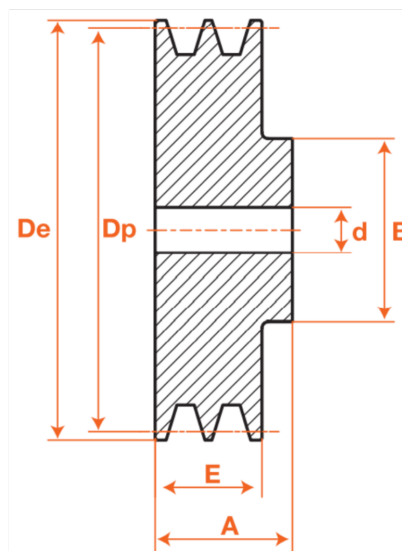

Poulies trapézoïdales pré alésées, PFA10056

Description

Poulies trapézoïdales pré alésées, référence PFA10056. Poulie de section SPA/A avec 1 gorges.

Détails du produit

Détails du produit

| | |
|----------------|------|
| De (mm) | 61.5 |
| Dp (mm) | 56 |
| Diam int. (mm) | 10 |
| A (mm) | 35 |
| E (mm) | 20 |
| B (mm) | 40 |
| C (mm) | 0 |
| F (mm) | 0 |
| G (mm) | 0 |
| L (mm) | 0 |