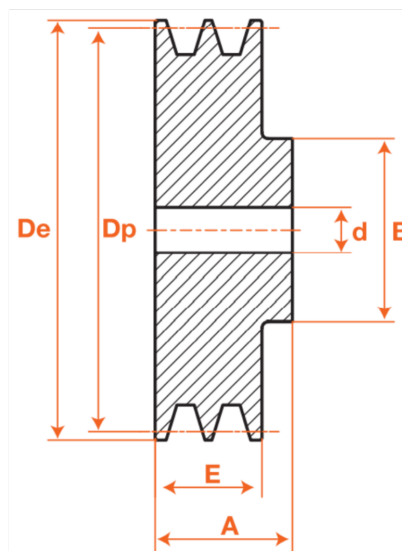

Poulies trapézoïdales pré alésées, PFA10060

Description

Poulies trapézoïdales pré alésées, référence PFA10060. Poulie de section SPA/A avec 1 gorges.

Détails du produit

Détails du produit

De (mm)	65.5
Dp (mm)	60
Diam int. (mm)	0
A (mm)	35
E (mm)	20
B (mm)	40
C (mm)	0
F (mm)	0
G (mm)	0
L (mm)	0