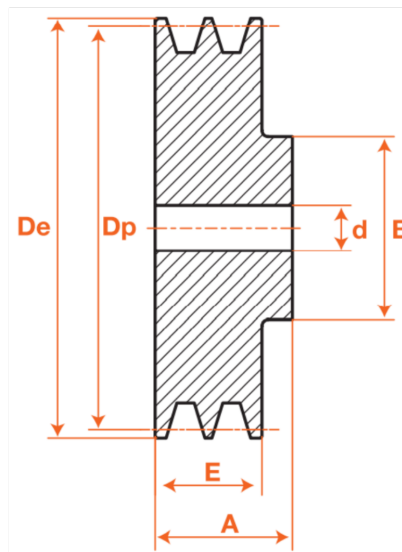

Poulies trapézoïdales pré alésées, PFA10070

Description

Poulies trapézoïdales pré alésées, référence PFA10070. Poulie de section SPA/A avec 1 gorges.

Détails du produit

Détails du produit

De (mm)	75.5
Dp (mm)	70
Diam int. (mm)	0
A (mm)	40
E (mm)	20
B (mm)	40
C (mm)	0
F (mm)	0
G (mm)	0
L (mm)	0