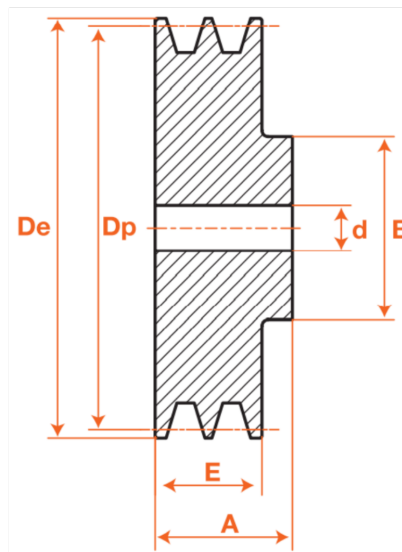

Poulies trapézoïdales pré alésées, PFA10071

Description

Poulies trapézoïdales pré alésées, référence PFA10071. Poulie de section SPA/A avec 1 gorges.

Détails du produit

Détails du produit

De (mm)	76.5
Dp (mm)	71
Diam int. (mm)	10
A (mm)	40
E (mm)	20
B (mm)	40
C (mm)	0
F (mm)	0
G (mm)	0
L (mm)	0