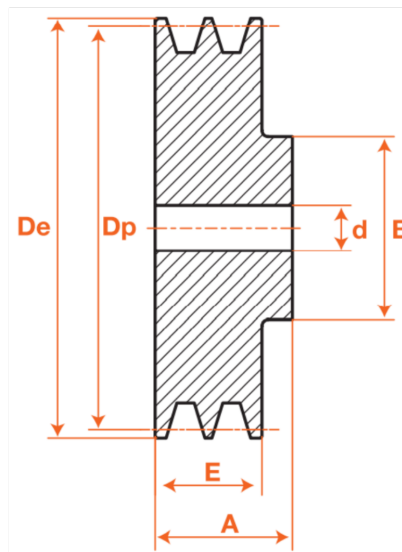

Poulies trapézoïdales pré alésées, PFA10075

Description

Poulies trapézoïdales pré alésées, référence PFA10075. Poulie de section SPA/A avec 1 gorges.

Détails du produit

Détails du produit

De (mm)	80.5
Dp (mm)	75
Diam int. (mm)	10
A (mm)	40
E (mm)	20
B (mm)	40
C (mm)	0
F (mm)	0
G (mm)	0
L (mm)	0