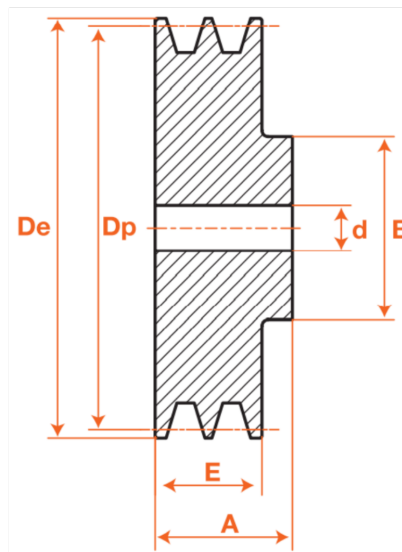

Poulies trapézoïdales pré alésées, PFA10090

Description

Poulies trapézoïdales pré alésées, référence PFA10090. Poulie de section SPA/A avec 1 gorges.

Détails du produit

Détails du produit

De (mm)	95.5
Dp (mm)	90
Diam int. (mm)	10
A (mm)	40
E (mm)	20
B (mm)	45
C (mm)	0
F (mm)	0
G (mm)	0
L (mm)	0