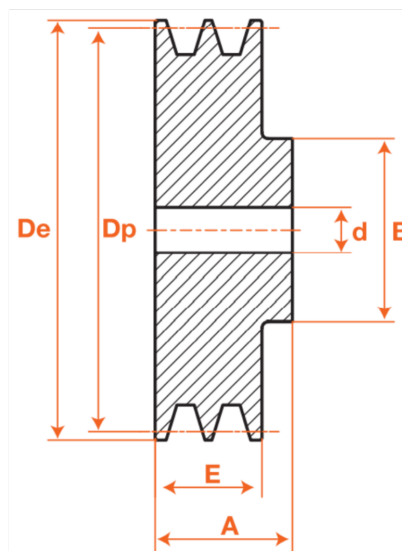

Poulies trapézoïdales pré alésées, PFA10095

Description

Poulies trapézoïdales pré alésées, référence PFA10095. Poulie de section SPA/A avec 1 gorges.

Détails du produit

Détails du produit

De (mm)	100.5
Dp (mm)	95
Diam int. (mm)	10
A (mm)	40
E (mm)	20
B (mm)	45
C (mm)	0
F (mm)	0
G (mm)	0
L (mm)	0