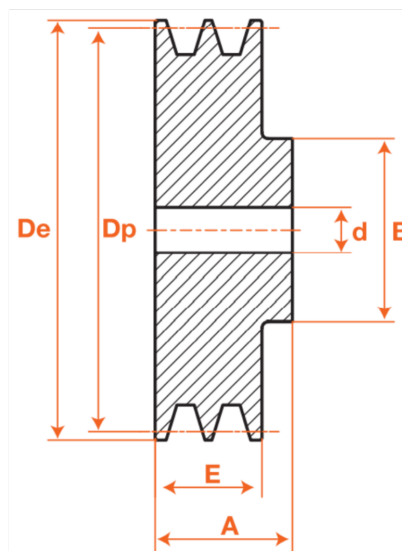

Poulies trapézoïdales pré alésées, PFA10100

Description

Poulies trapézoïdales pré alésées, référence PFA10100. Poulie de section SPA/A avec 1 gorges.

Détails du produit

Détails du produit

De (mm)	105.5
Dp (mm)	100
Diam int. (mm)	10
A (mm)	40
E (mm)	20
B (mm)	48
C (mm)	0
F (mm)	0
G (mm)	0
L (mm)	0