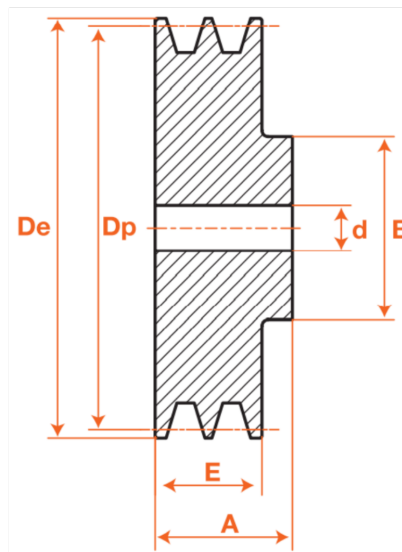

Poulies trapézoïdales pré alésées, PFA10112

Description

Poulies trapézoïdales pré alésées, référence PFA10112. Poulie de section SPA/A avec 1 gorges.

Détails du produit

Détails du produit

| | |
|----------------|-------|
| De (mm) | 117.5 |
| Dp (mm) | 112 |
| Diam int. (mm) | 10 |
| A (mm) | 40 |
| E (mm) | 20 |
| B (mm) | 48 |
| C (mm) | 0 |
| F (mm) | 0 |
| G (mm) | 0 |
| L (mm) | 0 |