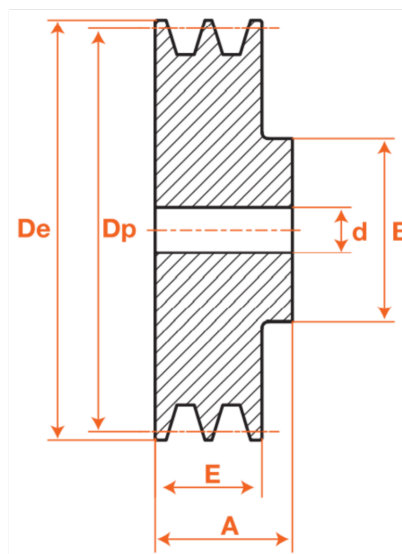

Poulies trapézoïdales pré alésées, PFA10118

Description

Poulies trapézoïdales pré alésées, référence PFA10118. Poulie de section SPA/A avec 1 gorges.

Détails du produit

Détails du produit

De (mm)	123.5
Dp (mm)	118
Diam int. (mm)	15
A (mm)	40
E (mm)	20
B (mm)	60
C (mm)	0
F (mm)	0
G (mm)	0
L (mm)	0