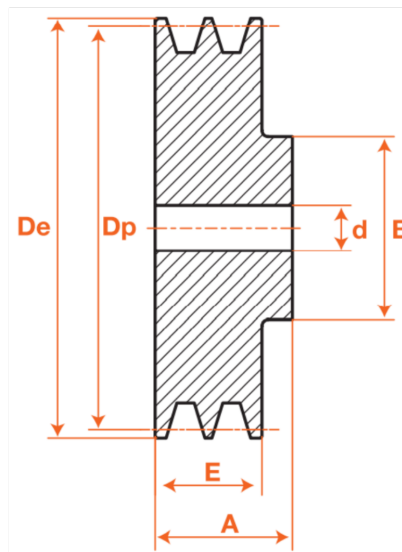

Poulies trapézoïdales pré alésées, PFA10120

Description

Poulies trapézoïdales pré alésées, référence PFA10120. Poulie de section SPA/A avec 1 gorges.

Détails du produit

Détails du produit

De (mm)	125.5
Dp (mm)	120
Diam int. (mm)	0
A (mm)	40
E (mm)	20
B (mm)	60
C (mm)	0
F (mm)	0
G (mm)	0
L (mm)	0