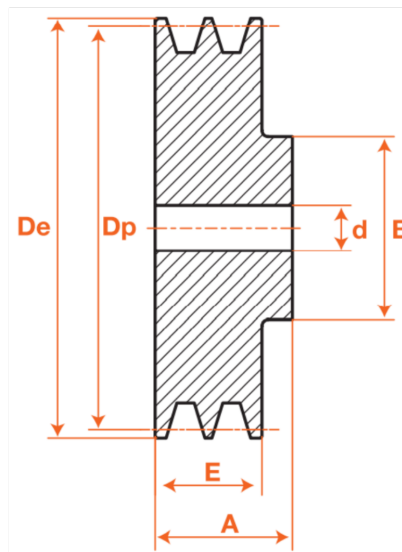

Poulies trapézoïdales pré alésées, PFA10125

Description

Poulies trapézoïdales pré alésées, référence PFA10125. Poulie de section SPA/A avec 1 gorges.

Détails du produit

Détails du produit

De (mm)	130.5
Dp (mm)	125
Diam int. (mm)	15
A (mm)	40
E (mm)	20
B (mm)	60
C (mm)	0
F (mm)	0
G (mm)	0
L (mm)	0