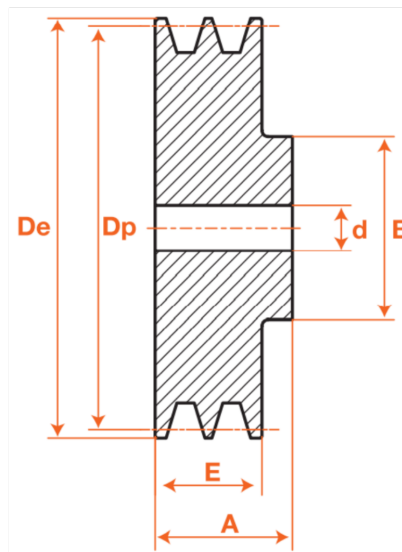

Poulies trapézoïdales pré alésées, PFA10132

Description

Poulies trapézoïdales pré alésées, référence PFA10132. Poulie de section SPA/A avec 1 gorges.

Détails du produit

Détails du produit

De (mm)	137.5
Dp (mm)	132
Diam int. (mm)	15
A (mm)	40
E (mm)	20
B (mm)	60
C (mm)	0
F (mm)	0
G (mm)	0
L (mm)	0