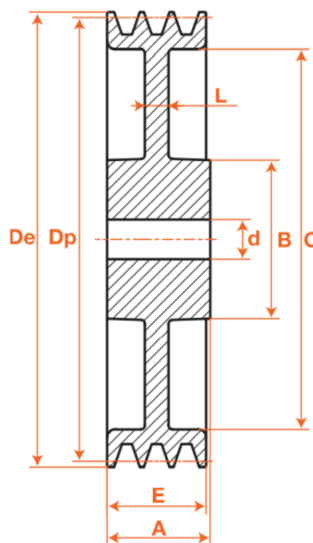

### Description

Poulies trapézoïdales pré alésées, référence PFA10150. Poulie de section SPA/A avec 1 gorges.

#### Détails du produit

De (mm)	155.5
Dp (mm)	150
Diam int. (mm)	15
A (mm)	40
E (mm)	20
B (mm)	60
C (mm)	107
F (mm)	0
G (mm)	0
L (mm)	10