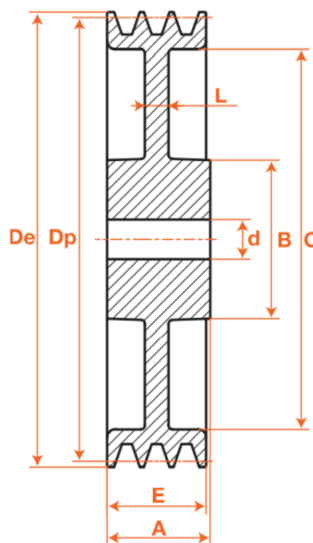

### Description

Poulies trapézoïdales pré alésées, référence PFA10160. Poulie de section SPA/A avec 1 gorges.

#### Détails du produit

De (mm)	165.5
Dp (mm)	160
Diam int. (mm)	15
A (mm)	40
E (mm)	20
B (mm)	60
C (mm)	127
F (mm)	0
G (mm)	0
L (mm)	10