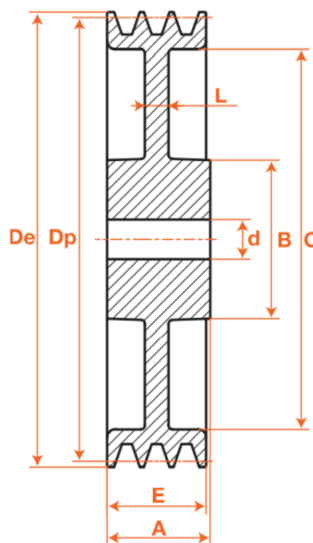

Poulies trapézoïdales pré alésées, PFA10170

CMW

Description

Poulies trapézoïdales pré alésées, référence PFA10170. Poulie de section SPA/A avec 1 gorges.

Détails du produit

Détails du produit

De (mm)	175.5
Dp (mm)	170
Diam int. (mm)	15
A (mm)	40
E (mm)	20
B (mm)	60
C (mm)	137
F (mm)	0
G (mm)	0
L (mm)	12